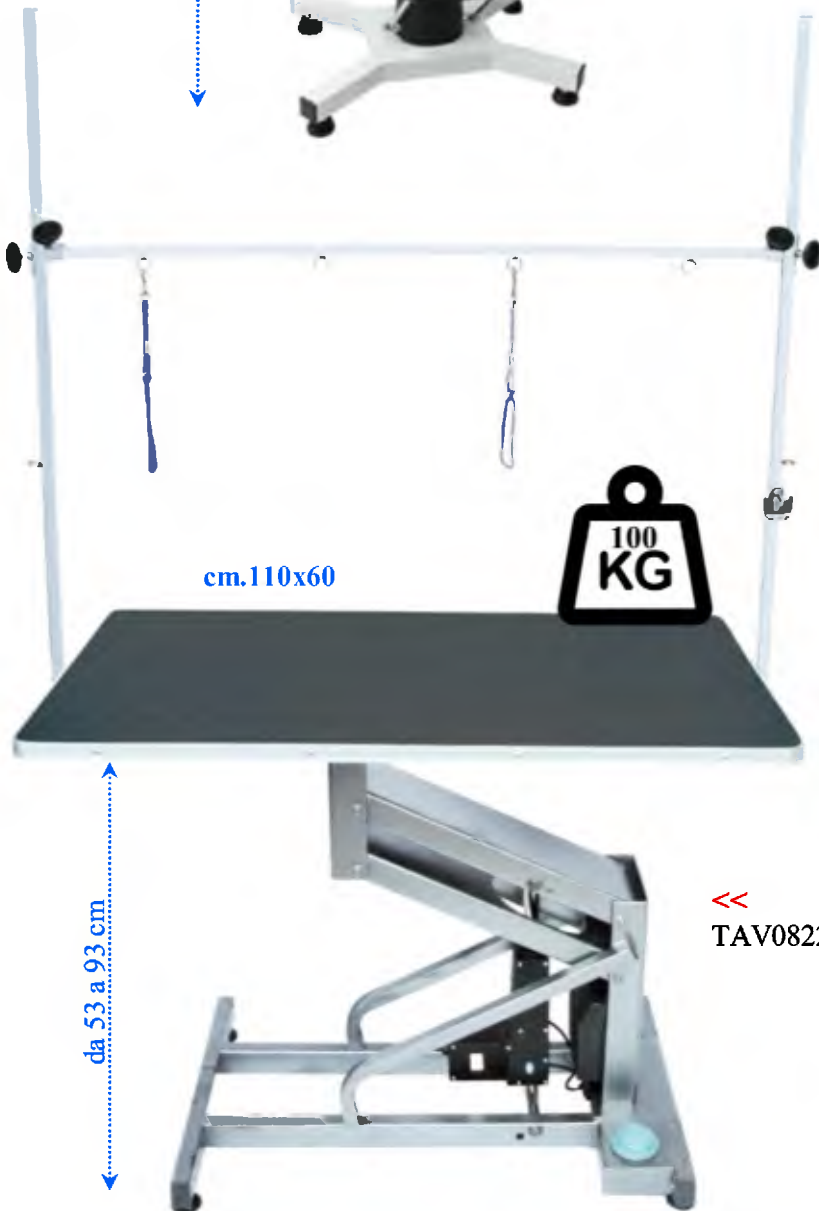

>>
MIS+P

Articolo	Descrizione	Q. tà
MIS+B	Phon Brushless Mistral c/braccio	1
MIS+P	Phon Brushless Mistral c/piede+ ruote	1

<< TAV0814

<< TAV0813

<< TAV0822

<< VAS1872

>> VAS1873

>> VAS1881