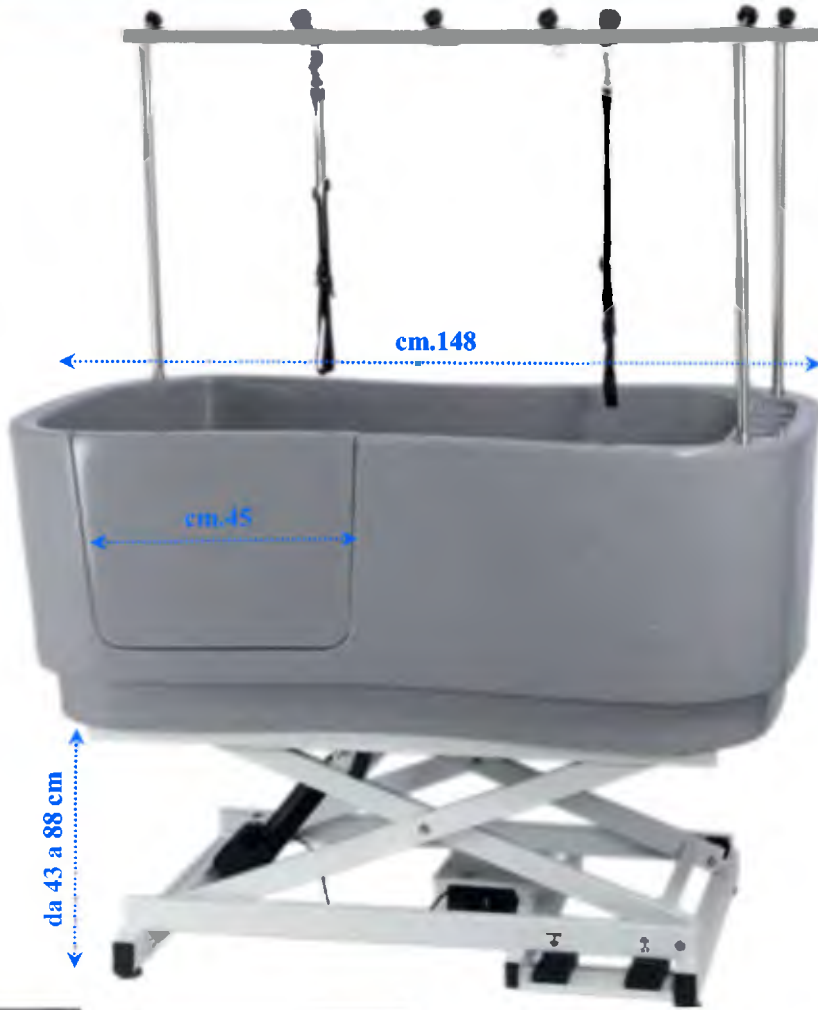

>>
MIS+P

Articolo	Descrizione	Q. tà
MIS+B	Phon Brushless Mistral c/braccio	1
MIS+P	Phon Brushless Mistral c/piede+ ruote	1

<< TAV0814

<< TAV0813

<< TAV0822

<< VAS1872

>> VAS1873

>> VAS1881

<< VAS1880

max 6 cm

<<
VAS1839

>>
VAS1836

<<
VAS1900

<<
SHA10T

<<
SHA10F

<<
SHA10A