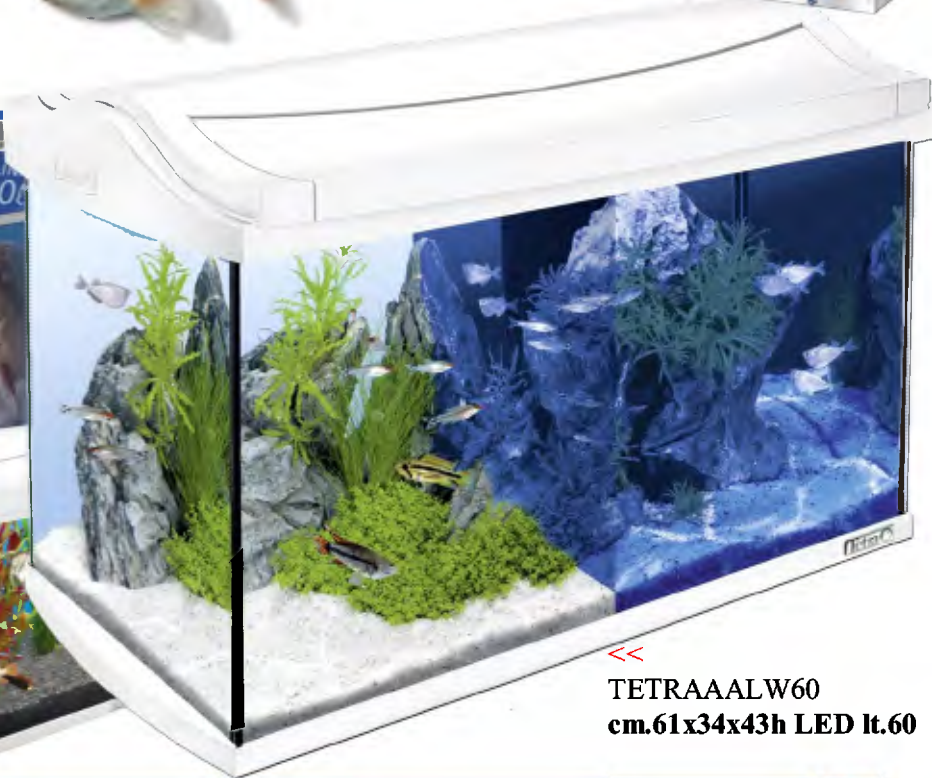

TETRAALW60
cm.61x34x43h LED lt.60

Black Edition↑
TETRAACQ30 cm.39x28x43h lt.30
TETRAACQ60 cm.61x34x43h lt.60

Articolo	Descrizione	Q. ¹⁴
TETRAAE	Tetra Aqua Art Explorer cm. 41x26x42h * lt.30	1
TETRAAE60	“ “ “ cm. 51x33x52h * lt.60	1
TETRAACQW30	Tetra Aqua Art White cm. 39x28x43h * lt.30	1
TETRAACQW60	“ “ “ cm. 61x34x43h * lt.60	1