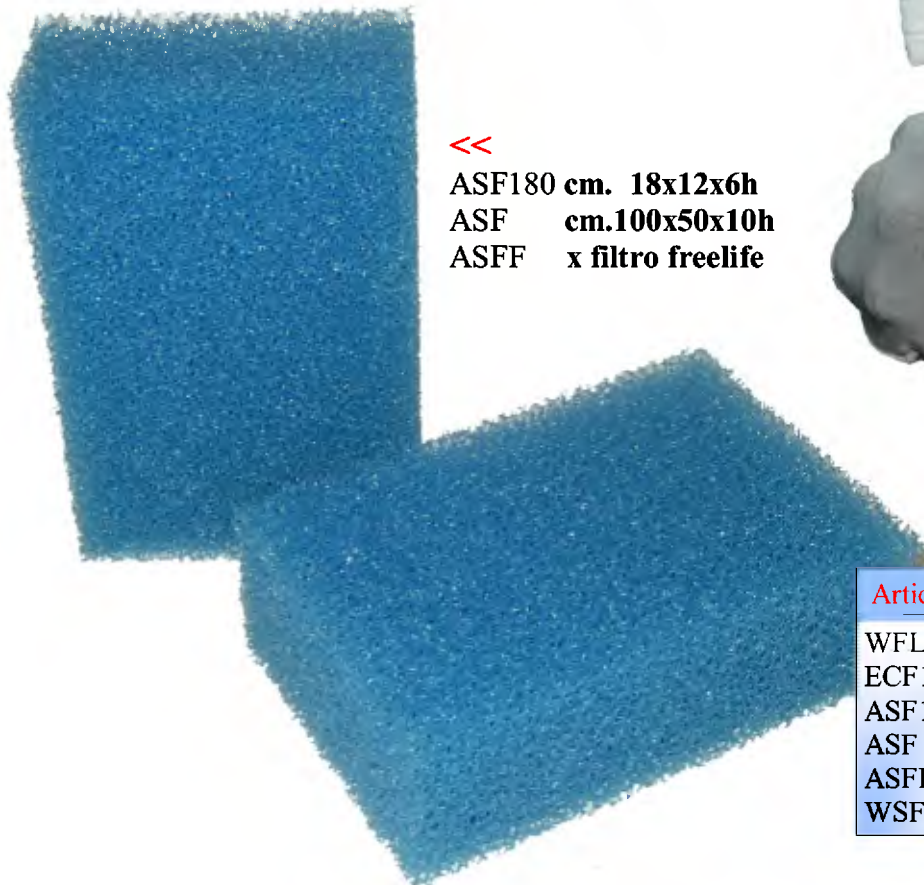

 <<  
WFRAN

 >>  
WFRAF

 <<  
WFTA

 >>  
FAU20 It.600

 <<  
DES20 It.400

Articolo	Descrizione	Q. ta
WFRAN	Wind Resina Anti Nitrati 2 mon. gr.300	6
WFRAF	“ Resina Anti Fosfati 2 mon . It. 1	12
WFTA	“ Torba Attiva in Grani lt. 1	12
FAU20	Faunamor ml.20 (It.600) Ichthyo	1
DES20	Dessamor ml.20 (It.400) Funghi+Inf.Bat.	1

 <<  
WFLF

 <<  
ECF10 kg.10

 <<  
ASF180 cm. 18x12x6h  
ASF cm.100x50x10h  
ASFF x filtro freelife

 <<  
WSF4

Articolo	Descrizione	Q <sup>ta</sup>
WFLF	Lana in Fiocco Wind gr.100	50
ECF10	Elementi Ceramici Filtranti kg. 10	1
ASF180	Spugna Filtro cm. 18x12x 6 h	12
ASF	“ “ cm.100x50x10h	1
ASFF	Spugna Filtro Free Life	3
WSF4	Sacchetto Filtro Carbone mis.4	10